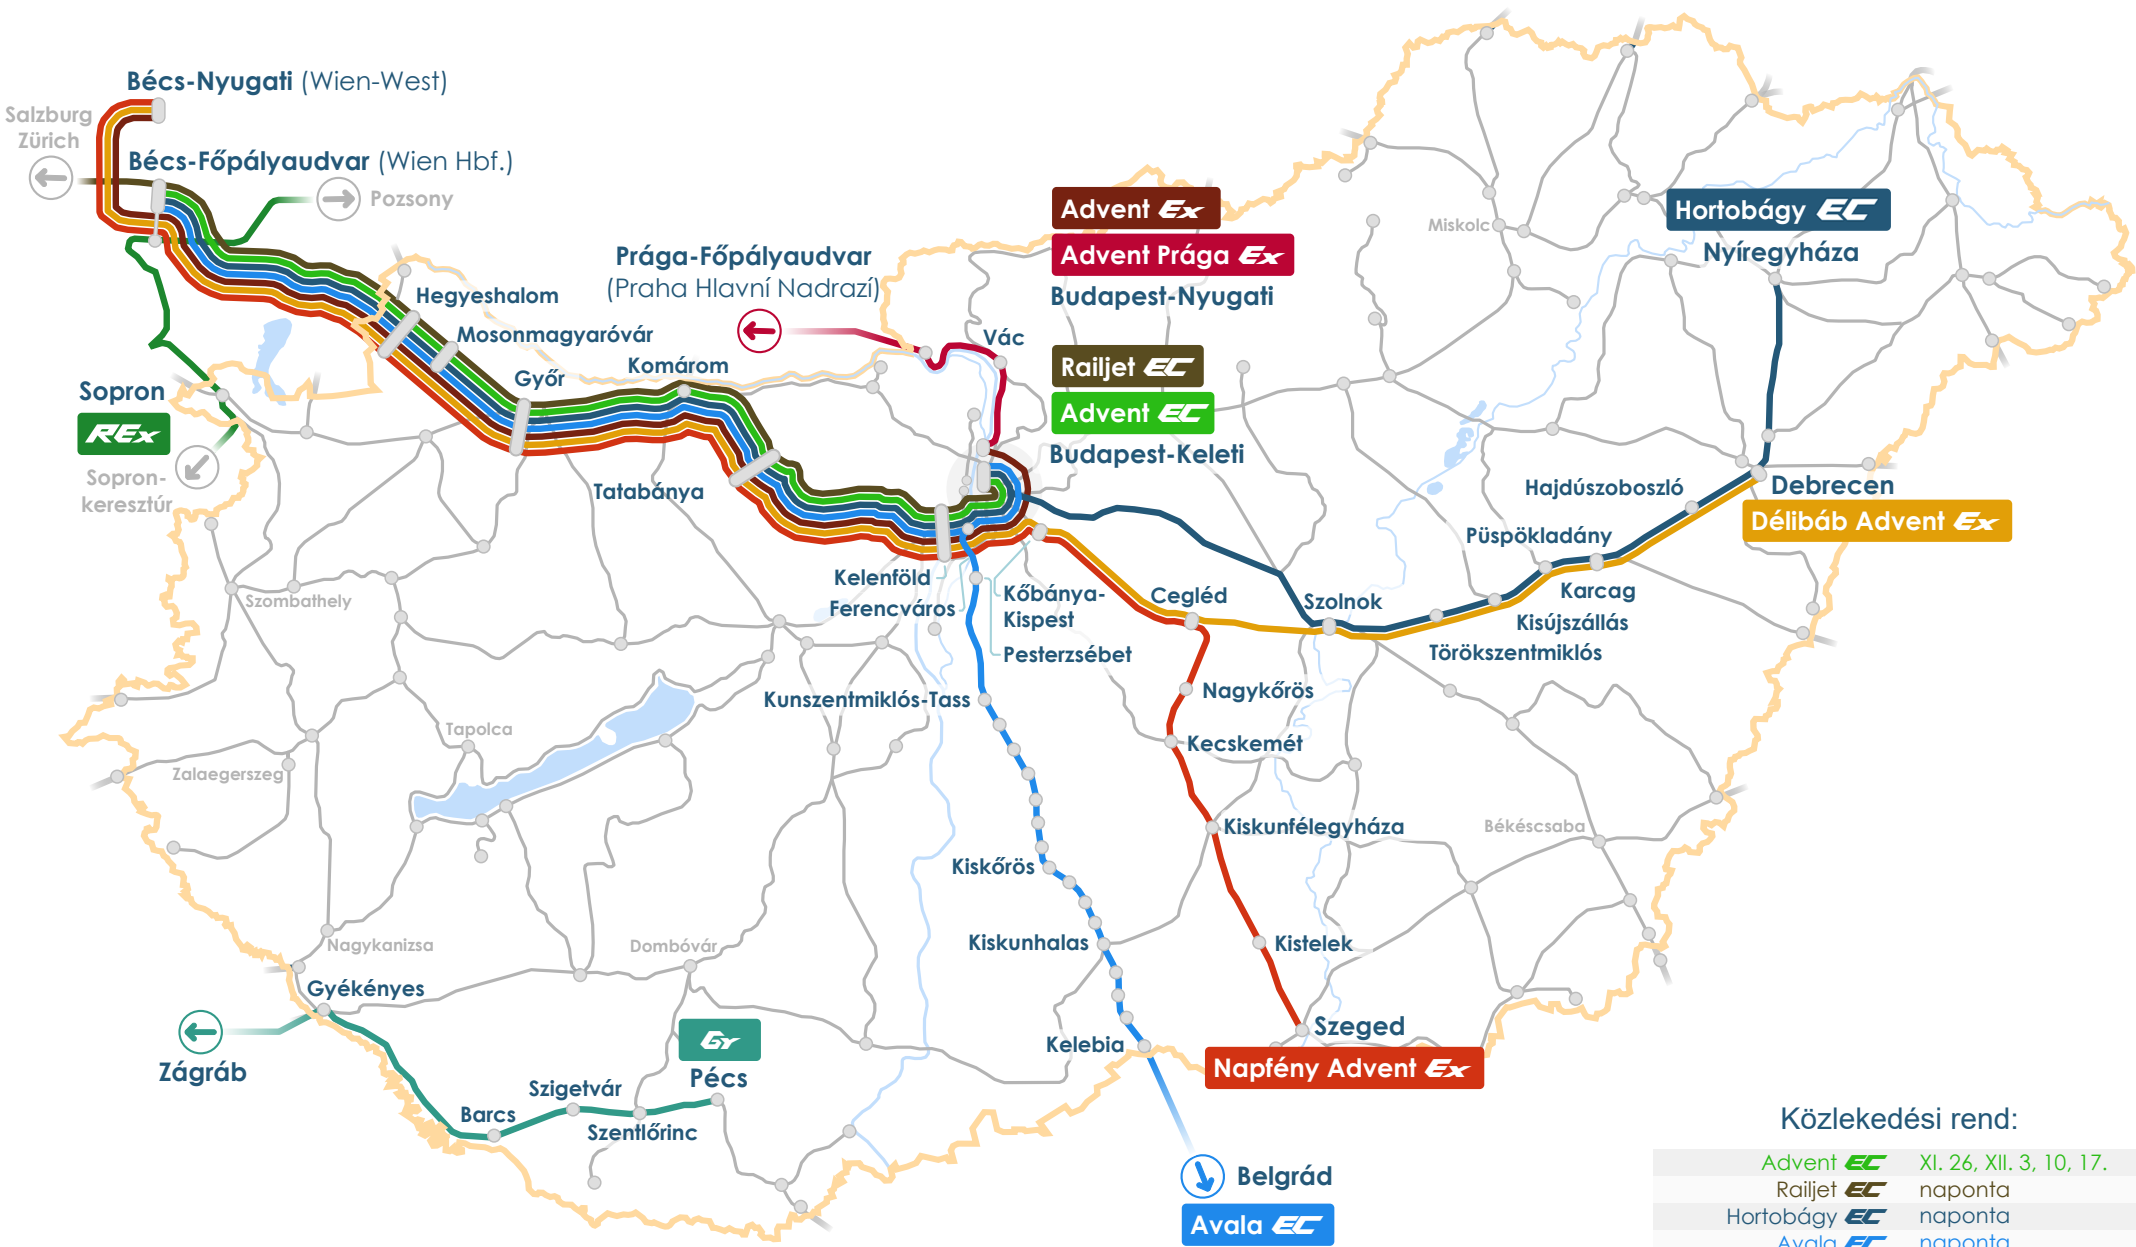

Vonattal a külföldi adventi vásárokra (2016)

Az Avala EC este érkezik, és reggel indul Bécsből, egy napos városnézésre nem alkalmas.

Közlekedési rend:

| | |
|--------------------------|-------------------------|
| Advent EC | XI. 26, XII. 3, 10, 17. |
| Railjet EC | naponta |
| Hortobágy EC | naponta |
| Avala EC | naponta |
| Advent Ex | XII. 9. |
| Advent Prága Ex | XII. 17-18. |
| Napfény Advent Ex | XI. 26. |
| Délibáb Advent Ex | XII. 10. |
| REx | naponta |
| Gy | XI. 26 |

Az adatok tájékoztató jellegűek, részletes információk és menetrend a MÁV-Start illetve a MÁV Nostalgia oldalán található. A térképen csak a fontosabb állomások vannak feltüntetve, a vonatok ennél több helyen is megállhatnak.